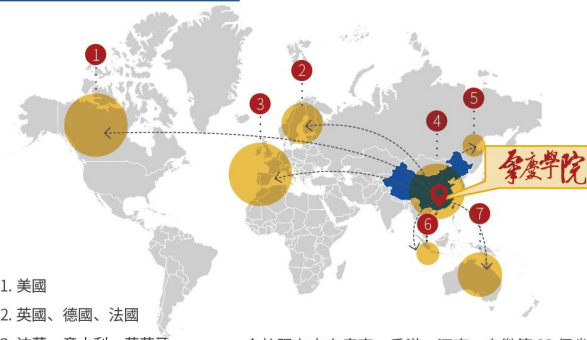

肇慶學院 (Zhaoqing University) 是由廣東省人民政府主辦、省教育廳主管的具有碩士學位授予權的公辦全日制本科高校，位於廣東省珠三角城市肇慶（距廣州 90 公里）。學校坐落於肇慶星湖風景名勝區中，與星湖山水相互呼應，儘顯優美秀麗，堪稱讀書治學佳境。學校創建於 1970 年，2000 年 3 月，西江大學、肇慶教育學院合並組建為本科肇慶學院。2021 年 10 月，學校獲國務院學位辦批准成為碩士學位授予單位。辦學五十多年來，肇慶學院不忘初心，砥礪奮進，譜寫了一篇中國地方大學由小變大、由弱變強的華章，培養了 24 萬名各類優秀人才，為中國高等教育大眾化做出了積極貢獻。

WHY CHOOSE ZQU

選擇肇慶學院的 7 大理由

ONE 擁有碩士學位授權點

TWO 十大學科門類
做強理工、做優師範、做精藝體、
做新人文社科、髮展新農科

THREE 卓越教師的搖籃
為強國教育作積極貢獻

FOUR “一站式”學生社區
“學科專業學院製、生活社區書院製”
7 大書院

FIVE 服務地方經濟社會髮展
校企合作、產教融合、促進就業

SIX 重家國情懷 拓國際視野

SEVEN 一個城市 兩個校區 三個圖書館
坐落於星湖風景名勝區
讀書治學之佳境

全日製在校生
2.7 萬人

學校總佔地麵積
1279 畝

招收華僑、港澳地區
及臺灣省學生

9 個
碩士學位授權點

02 辦學規模

1. 美國
2. 英國、德國、法國
3. 波蘭、意大利、葡萄牙
4. 中國香港、中國澳門、中國臺灣
5. 日本、韓國
6. 新加坡、泰國、馬來西亞
7. 澳大利亞、新西蘭

全校現有來自廣東、香港、河南、安徽等 23 個省區全日製學生 2.7 萬餘人，碩士研究生 175 人。學校目前設有 17 個二級學院，60 個本科專業招生。近年來，學校先後與全球 60 餘所高校、單位建立友好合作關係，開展碩士升學、本科雙學位聯合培養、學分交流、短期研學等多種形式的交流學習。對學習優秀，成績優異的學生頒發獎學金。